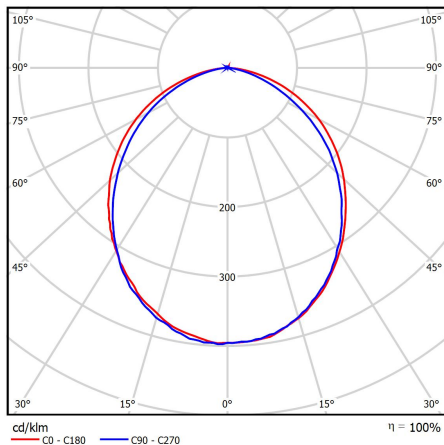

Кривая силы света GL-CLASSIC Sport 60 (опал)

Технические характеристики

- Материал корпуса: листовая сталь (0,5 мм) окрашена порошковой краской белого цвета
- Материал решетки: оцинкованный стальной прут 4 мм окрашенный в цвет корпуса светильника
- Оптическая система: светотехнический полистирол/поликарбонат
- Потребляемая мощность светильника: 24 Вт
- Общий световой поток: 3200 лм
- Рабочий ток светодиодов: 117 мА
- Количество светодиодов: 60 шт
- Коэффициент мощности, cos φ: более 0,95
- Коэффициент пульсаций светового потока менее: 1%
- Температурный диапазон: +1... +40 °С
- Угол излучения: 170°
- КСС: Д
- Индекс цветопередачи, Ra: >80
- Габаритные размеры светильника: 1200 x 180 x 40 мм
- Вид климатического исполнения: УХЛ 4
- Степень защиты: IP 20
- Гарантия 5 лет